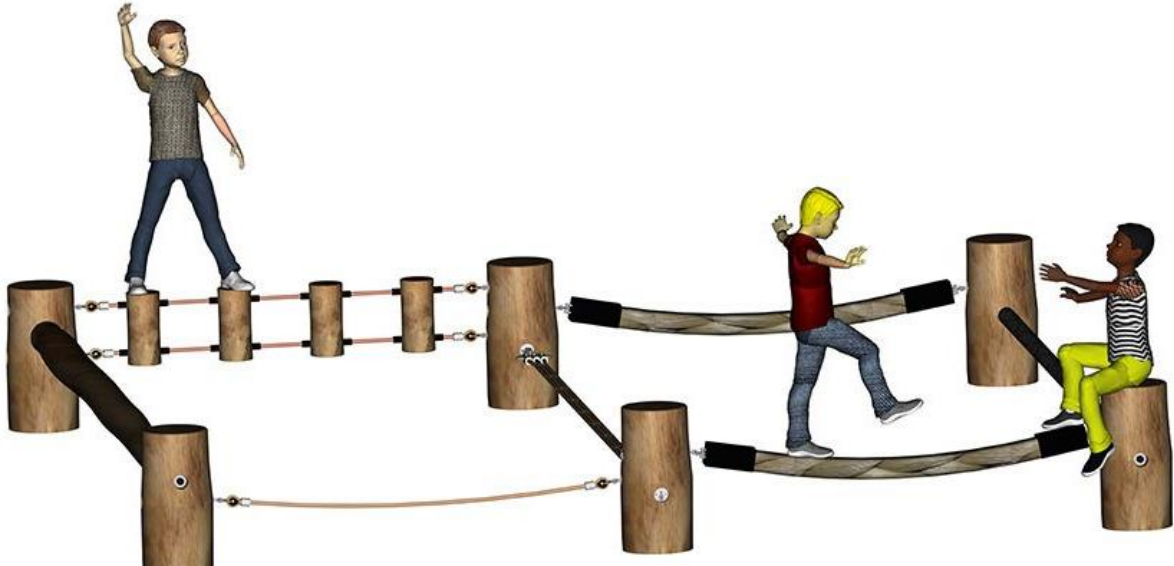

20.02.134 Meeting Point

Características:

- ❖ Edad mínima: 3 años
- ❖ Nº de Usuarios: 34
- ❖ Espacio mínimo: 4.30 x 4.30 m
- ❖ Zona de seguridad: 7.10 x 7.10 m
- ❖ Protección contra caídas mínima: 48.35 m²
- ❖ Altura de caída: 0.60 m

Materiales:

- ❖ 6 bolardos de madera Robinia (\varnothing 300 mm), longitud 1,40 m
- ❖ 1 travesaño de Robinia
- ❖ 1 travesaño de cuerda
- ❖ 1 cuerda de balanceo (\varnothing 18 mm) y 2 cuerdas (\varnothing 90 mm)
- ❖ 1 camino de madera y cuerda
- ❖ Cuerdas de Hércules (\varnothing 16 mm, 6 hilos, con núcleo de acero)