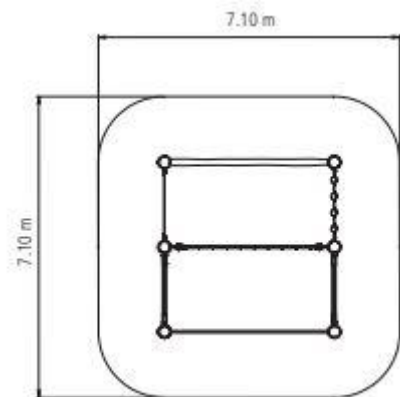

20.02.134 Meeting Point

Características:

- ❖ Edad mínima: 3 años
- ❖ Nº de Usuarios: 34
- ❖ Espacio mínimo: 4.30 x 4.30 m
- ❖ Zona de seguridad: 7.10 x 7.10 m
- ❖ Protección contra caídas mínima: 48.35 m²
- ❖ Altura de caída: 0.60 m

Materiales:

- ❖ 6 bolardos de madera Robinia (\varnothing 300 mm), longitud 1,40 m
- ❖ 1 travesaño de Robinia
- ❖ 1 travesaño de cuerda
- ❖ 1 cuerda de balanceo (\varnothing 18 mm) y 2 cuerdas (\varnothing 90 mm)
- ❖ 1 camino de madera y cuerda
- ❖ Cuerdas de Hércules (\varnothing 16 mm, 6 hilos, con núcleo de acero)