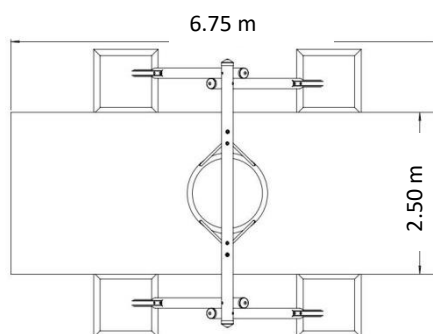

## 4577-1-200 Swing Frame in Douglas Fir

### Características:

- ❖ Edad mínima: 4 años
- ❖ Nº de Usuarios: 4
- ❖ Espacio mínimo: 2.60 x 4.15 m
- ❖ Zona de seguridad: 6.75 x 2.50 m
- ❖ Protección contra caídas mínima 18.42 m<sup>2</sup>
- ❖ Altura de caída: 1.30 m

### Materiales:

- ❖ 4 postes de abeto Douglas (Ø 160 mm), con tapas de plástico
- ❖ 1 travesaño de abeto Douglas (Ø 180 mm), longitud 4.00 m, con tapas de plástico
- ❖ No incluye: asiento HUCK Bird's Nest® original ni elementos de suspensión del columpio