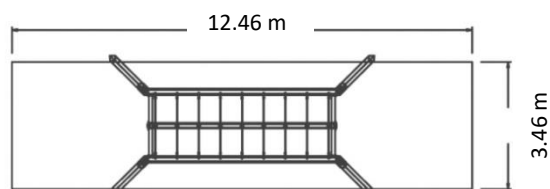

4585-50 Midi Super Rope-end Swinger

Características:

- ❖ Edad mínima: 3 años
- ❖ Nº de Usuarios: 9
- ❖ Espacio mínimo: 7.75 x 3.65 m
- ❖ Zona de seguridad: 3.46 x 12.46 m
- ❖ Protección contra caídas mínima: 42.00 m²
- ❖ Altura de caída: 1.73 m
- ❖

Materiales:

- ❖ Postes de acero galvanizados en caliente, pintura especial (roja) incluida
- ❖ Asiento hecho de 4 lados, cuerda trenzada de PP (Ø 160 mm)
- ❖ 8 asientos
- ❖ Cuerdas y redes de cuerda de Hércules (Ø 16 mm, 6 hilos, con núcleo de acero)