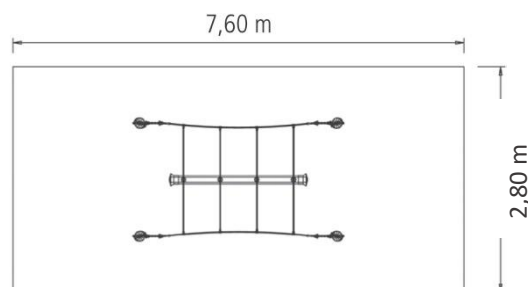

4585S Mini Super Rope-end Swinger

Características:

- ❖ Edad mínima: 3 años
- ❖ Nº de Usuarios: 4
- ❖ Espacio mínimo: 3.60 x 2.10 m
- ❖ Zona de seguridad: 7.60 x 2.80 m
- ❖ Protección contra caídas mínima: 21.30 m²
- ❖ Altura de caída: 1.50 m
- ❖

Materiales:

- ❖ Postes de acero galvanizados en caliente (Ø 102 mm)
- ❖ Asiento hecho de 4 lados, cuerda trenzada de PP (Ø 160 mm)
- ❖ Cuerdas y redes de cuerda de Hércules (Ø 16 mm, 6 hilos, con núcleo de acero)