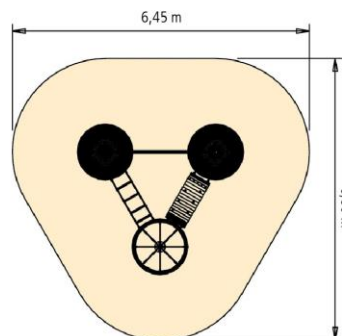

4591-65 "Fortuna" play course

Características:

- ❖ Edad mínima: 3 años
- ❖ Nº de Usuarios: 24
- ❖ Espacio mínimo: 3.75 x 3.75 m
- ❖ Zona de seguridad: 6.80 x 6.45 m
- ❖ Protección contra caídas mínima 33.35 m²
- ❖ Altura de caída: 1.00 m

Materiales:

- ❖ 1 poste de acero (Ø 102 mm), longitud 3.00m, 2 postes de acero (Ø102mm) y longitud 2,40, galvanizados en caliente con tapas de plástico, pintura especial(roja) incluida en la entrega
- ❖ 2 nidos de pájaro Original HUCK (Ø 1,20mm)
- ❖ 1 anillo de acero enrollado con cuerda
- ❖ 3 pasarelas: escalera horizontal, superficie de goma para escalar y cuerda para balanceo de PP
- ❖ Cuerdas y redes de cuerda de Hércules (Ø 16 mm, 6 hilos, con núcleo de acero)