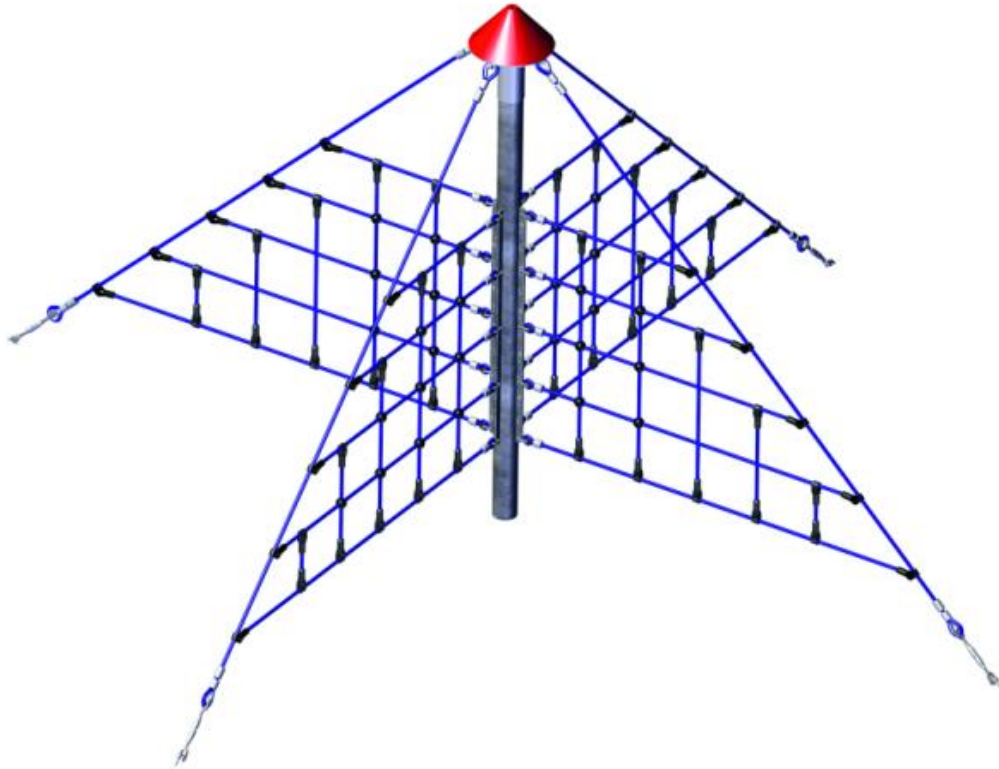

4640-2 X-Pyramide Midi

Características:

- ❖ Edad mínima: 3 años
- ❖ Nº de Usuarios: 8
- ❖ Espacio mínimo: 3.55 x 3.55 m
- ❖ Zona de seguridad: 6.60 x 6.60 m
- ❖ Protección contra caídas mínima: 49.40 m²
- ❖ Altura de caída: 1.50 m

Materiales:

- ❖ 1 Poste de acero galvanizado en caliente (\varnothing 102 mm), longitud 3.00 m, recubrimiento en polvo color rojo, con tapa de aluminio (recubrimiento en polvo color rojo)
- ❖ 4 redes triangulares
- ❖ 4 Tensores M12, galvanizados
- ❖ Cuerdas y redes de cuerda de Hércules (\varnothing 16 mm, 6 hilos, con núcleo de acero)