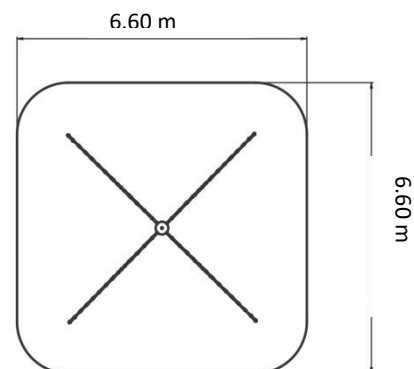

4640-2 X-Pyramide Midi

Características:

- ❖ Edad mínima: 3 años
- ❖ Nº de Usuarios: 8
- ❖ Espacio mínimo: 3.55 x 3.55 m
- ❖ Zona de seguridad: 6.60 x 6.60 m
- ❖ Protección contra caídas mínima: 49.40 m²
- ❖ Altura de caída: 1.50 m

Materiales:

- ❖ 1 Poste de acero galvanizado en caliente (\varnothing 102 mm), longitud 3.00 m, recubrimiento en polvo color rojo, con tapa de aluminio (recubrimiento en polvo color rojo)
- ❖ 4 redes triangulares
- ❖ 4 Tensores M12, galvanizados
- ❖ Cuerdas y redes de cuerda de Hércules (\varnothing 16 mm, 6 hilos, con núcleo de acero)