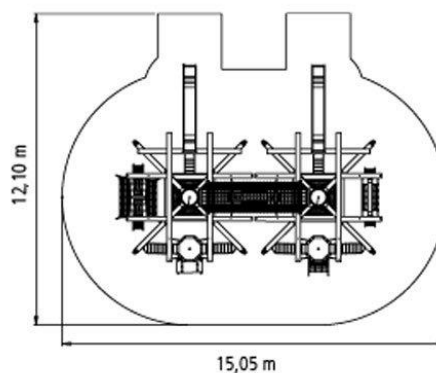

4652-23 "Black Forest" Bird's Nest Tree Combi

Características:

- ❖ Edad mínima: 6 años
- ❖ Nº de Usuarios: 107
- ❖ Espacio mínimo: 12.10 x 15.05 m
- ❖ Zona de seguridad: 14.85 x 12.10 m
- ❖ Protección contra caídas mínima: 138.00 m²
- ❖ Altura de caída: 3.00 m

Materiales:

- ❖ Postes y travesaños de abeto Douglas (Ø180 mm), longitud 7 m y 5 m respectivamente
- ❖ 2 chimeneas verticales y 2 túneles horizontales
- ❖ 10 cuerdas, 8 redes y 16 escaleras para trepar
- ❖ 2 nidos de pájaro HUCK original (Ø 1.00 m)
- ❖ 2 puentes en forma de V
- ❖ 2 toboganes de acero inoxidable
- ❖ Cuerdas y redes de cuerda de Hércules (Ø 16 mm, 6 hilos, con núcleo de acero)