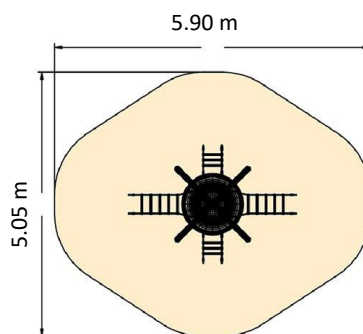

4687-35 Mini Tower "Fortuna"

Características:

- ❖ Edad mínima: 2 años
- ❖ Nº de Usuarios: 18
- ❖ Espacio mínimo: 3.45 x 2.45 m
- ❖ Zona de seguridad: 5.90 x 5.05 m
- ❖ Protección contra caídas mínima 22.10 m²
- ❖ Altura de caída: 1.50 m

Materiales:

- ❖ 1 poste de acero (\varnothing 102 mm), galvanizado en caliente, longitud 3.40 m, con tapa
- ❖ 4 travesaños con tapa
- ❖ 1 nidos de pájaro HUCK original (\varnothing 1.20 m)
- ❖ 2 escaleras de escalada largas y 2 escaleras de escalada cortas
- ❖ Cuerdas y redes de cuerda de Hércules (\varnothing 16 mm, 6 hilos, con núcleo de acero)