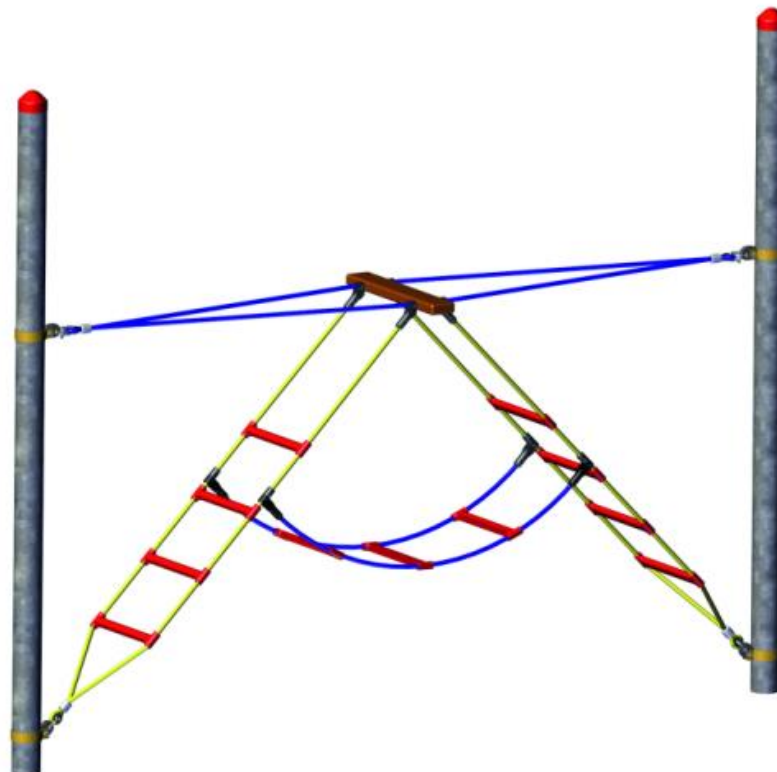

## 4960-4 Climbing Play 3 ladder – Steel version

### Características:

- ❖ Edad mínima: 3 años
- ❖ Nº de Usuarios: 4
- ❖ Espacio mínimo: 3.15 x 0.60 m
- ❖ Zona de seguridad: 6.10 x 3.60 m
- ❖ Protección contra caídas mínima: 17.86 m<sup>2</sup>
- ❖ Altura de caída: 1.50 m

### Materiales:

- ❖ 2 escaleras inclinadas, 1 escalera horizontal con peldaños de plástico
- ❖ 2 trapecios suspendidos, longitud total 3.00m (dimensiones entre postes)
- ❖ Cuerdas y redes de cuerda de Hércules (Ø 16 mm, 6 hilos, con núcleo de acero)
- ❖ NO incluye los postes.